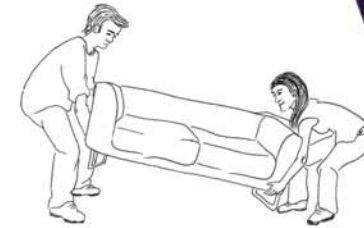

Tischplan Theater Münchwilen

Hauptbühne																			
Vorbühne																			
1	2	21	22	41	42	61	62	81	82										
3	4	23	24	43	44	63	64	83	84										
5	6	25	26	45	46	65	66	85	86										
7	8	27	28	47	48	67	68	87	88										
9	10	29	30	49	50	69	70	89	90										
11	12	31	32	51	52	71	72	91	92										
13	14	33	34	53	54	73	74	93	94										
15	16	35	36	55	56	75	76	95	96										
17	18	37	38	57	58	77	78	97	98										
19	20	39	40	59	60	79	80	99	100										
101	102	121	122	141	142	161	162	181	182										
103	104	123	124	143	144	163	164	183	184										
105	106	125	126	145	146	165	166	185	186										
107	108	127	128	147	148	167	168	187	188										
109	110	129	130	149	150	169	170	189	190										
111	112	131	132	151	152	171	172	191	192										
113	114	133	134	153	154	173	174	193	194										
115	116	135	136	155	156	175	176	195	196										
117	118	137	138	157	158	177	178	197	198										
119	120	139	140	159	160	179	180	199	200										
201	202	221	222	241	242	261	262	281	282										
203	204	223	224	243	244	263	264	283	284										
205	206	225	226	245	246	265	266	285	286										
207	208	227	228	247	248	267	268	287	288										
209	210	229	230	249	250	269	270	289	290										
211	212	231	232	251	252	271	272	291	292										
213	214	233	234	253	254	273	274	293	294										
215	216	235	236	255	256	275	276	295	296										
217	218	237	238	257	258	277	278	297	298										
219	220	239	240	259	260	279	280	299	300										

THEATER

z' Münchwile

Die nöi Wohnig

Samstag, 17. und 24. Januar 2015
Nachtessen ab 18.30 Uhr
Theater 20.00 Uhr
Turnhalle

Platzreservation
Montag-Freitag
19-21 Uhr
062 873 36 78

Bar - Kaffeestube - Tombola

Theatergruppe / Gemischter Turnverein Münchwilen / Frauenturnverein
www.gtv-muenchwilen.ch

RAIFFEISEN